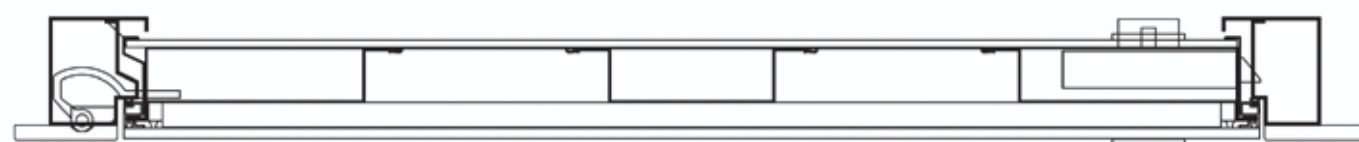

Possibilità di personalizzare le pannellature interne ed esterne.

Versione Planar Lam

Profilo in alluminio perimetrale verniciato

Sezione porta

Telaio e controtelaio

Telaio SSAV

Telaio a scorrere

Telaio SSAV versione filo muro interno

Telaio a scorrere vers. filo muro interno

Telaio taglio termico