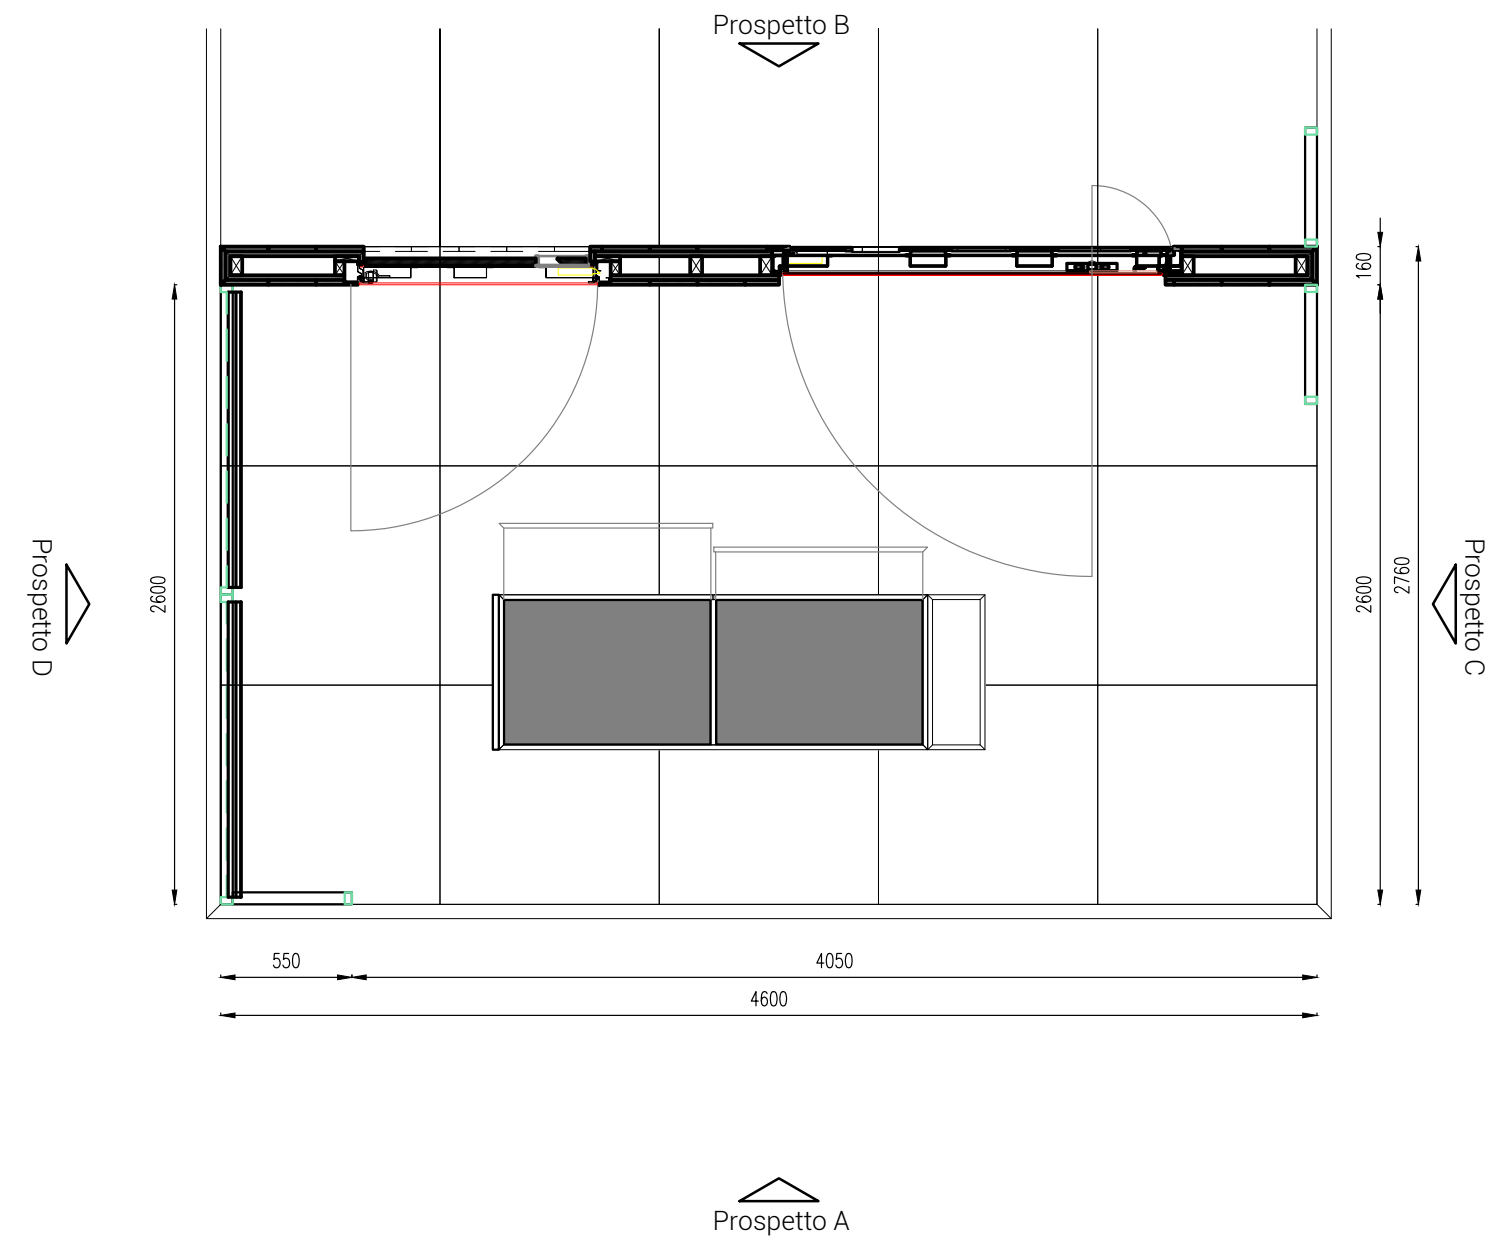

CASTIGLIONIDESIGN

MISTER SHUT
PROPOSTA CORNER ESPOSITIVI

Opzione A

Prospetto A

Prospetto B

Prospetto C

Prospetto D

Prospetto B

Prospetto D

Prospetto C

Prospetto A

Opzione B

Prospetto A

Prospetto B

Prospetto C

Prospetto D

Opzione C

Prospetto A

Prospetto B

Prospetto C

Prospetto D

Prospetto B

Prospetto A

Prospetto D