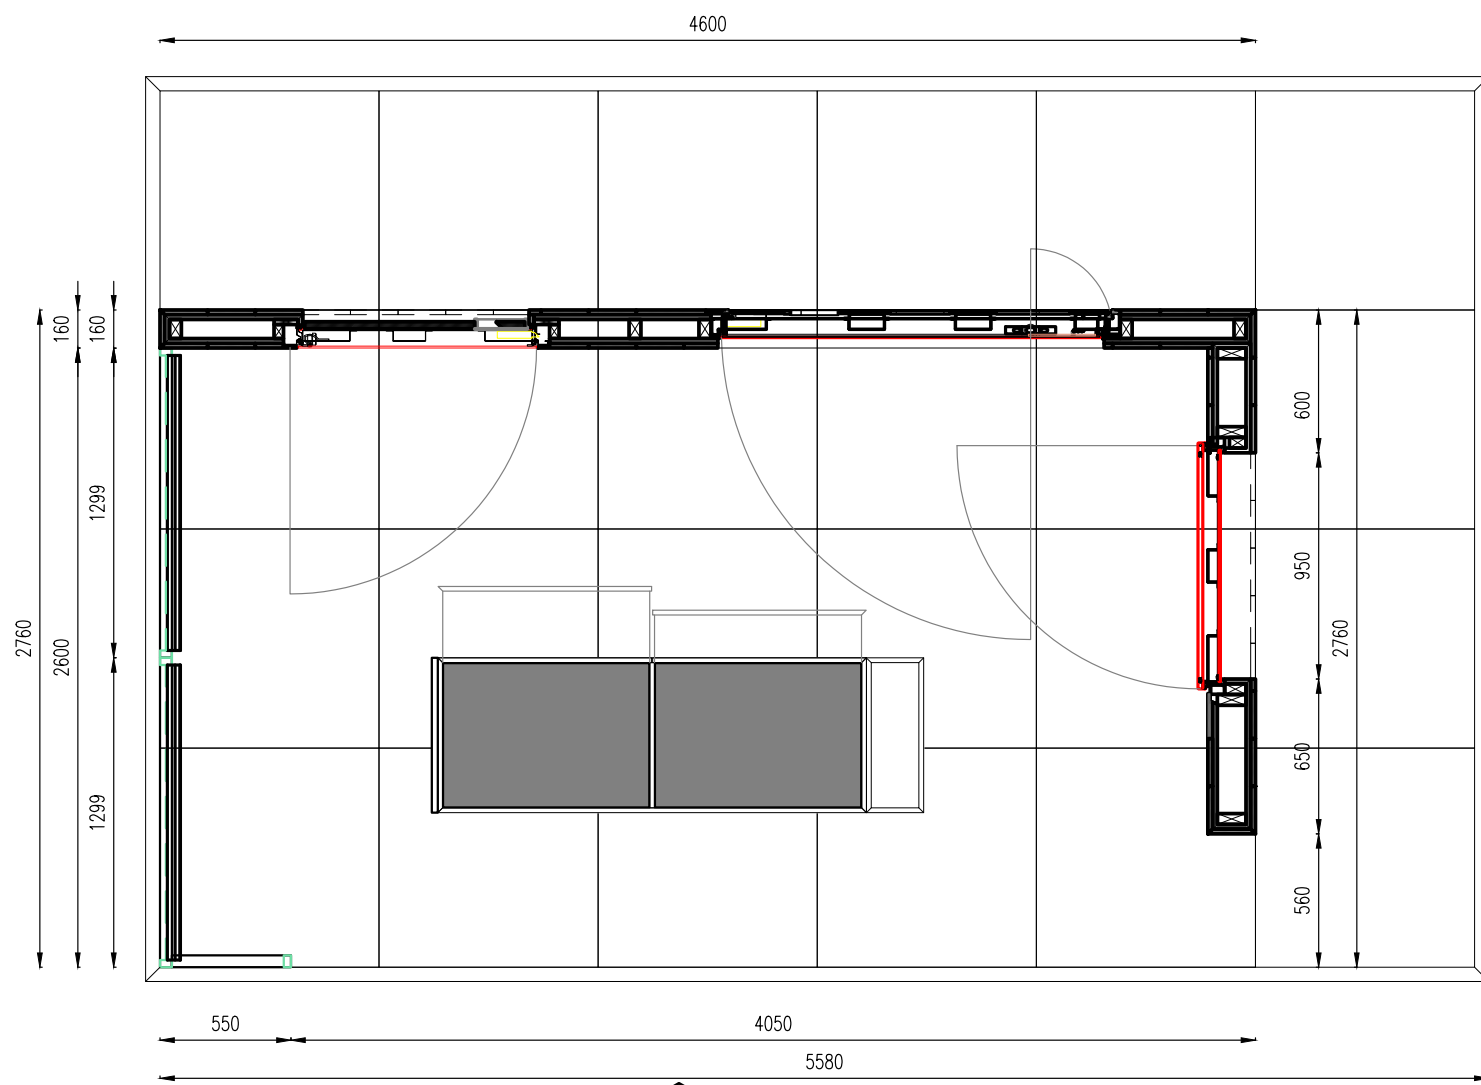

CASTIGLIONIDESIGN

MISTER SHUT
PROPOSTA CORNER ESPOSITIVI

Opzione A

Prospetto A

Prospetto B

Prospetto C

Prospetto D

Prospetto B

Opzione C

Prospetto A

Prospetto B

Prospetto C

Prospetto D

Prospetto B

Prospetto A

Prospetto D