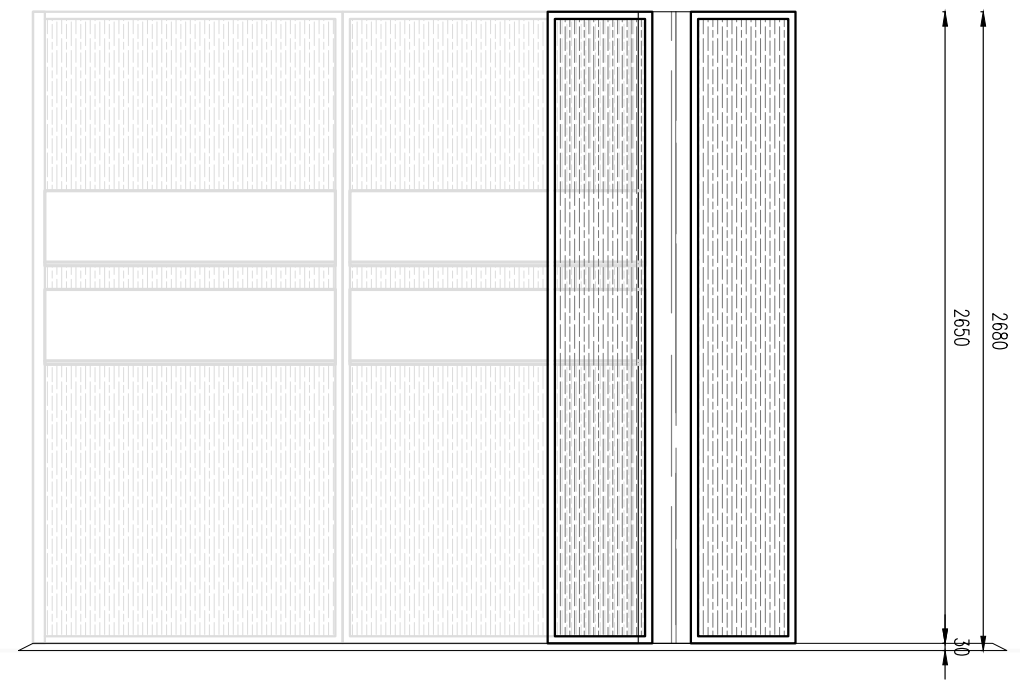

CASTIGLIONIDESIGN

MISTER SHUT
PROPOSTA CORNER ESPOSITIVI

Opzione A

Prospetto A

Prospetto B

Prospetto C

Prospetto D

Prospetto B

Prospetto D

Prospetto C

Prospetto A

Opzione B

Prospetto A

Prospetto B

Prospetto C

Prospetto D

Opzione C

Prospetto A

Prospetto B

Prospetto C

Prospetto D

Prospetto B

Prospetto A

Prospetto D