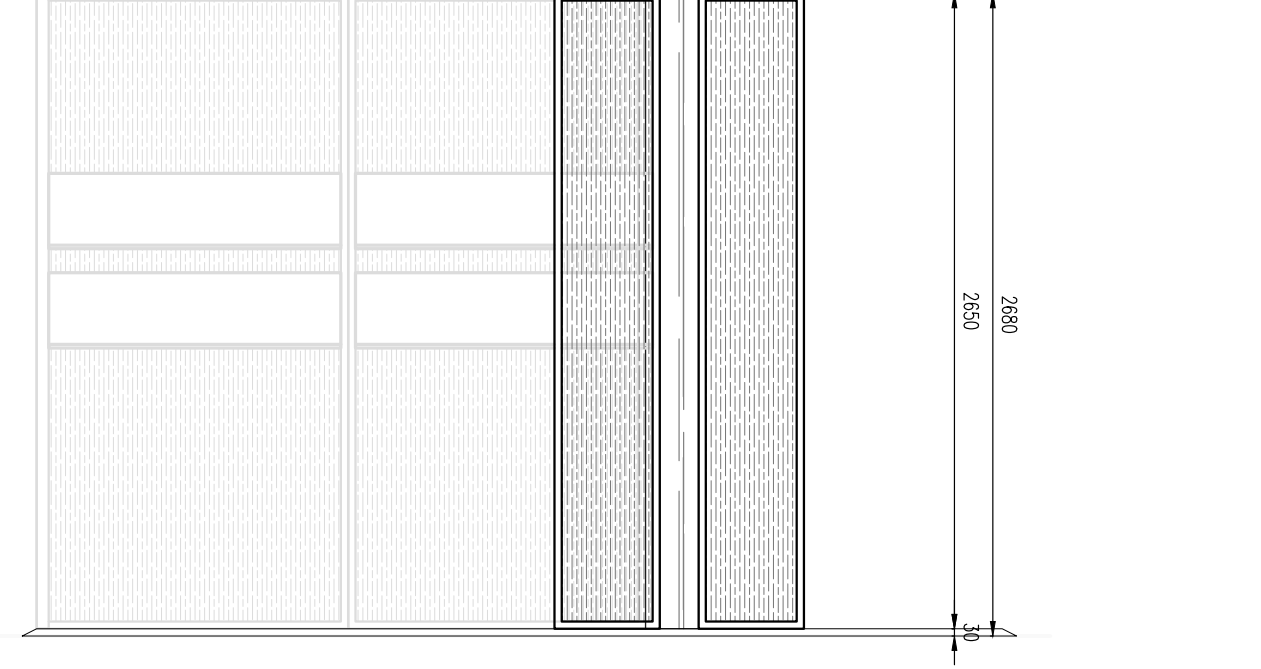

CASTIGLIONIDESIGN

MISTER SHUT
PROPOSTA CORNER ESPOSITIVI

Opzione A

Prospetto A

Prospetto B

Prospetto C

Prospetto D

Prospetto B

Prospetto D

Prospetto C

Prospetto A

Opzione B

Prospetto A

Prospetto B

Prospetto C

Prospetto D