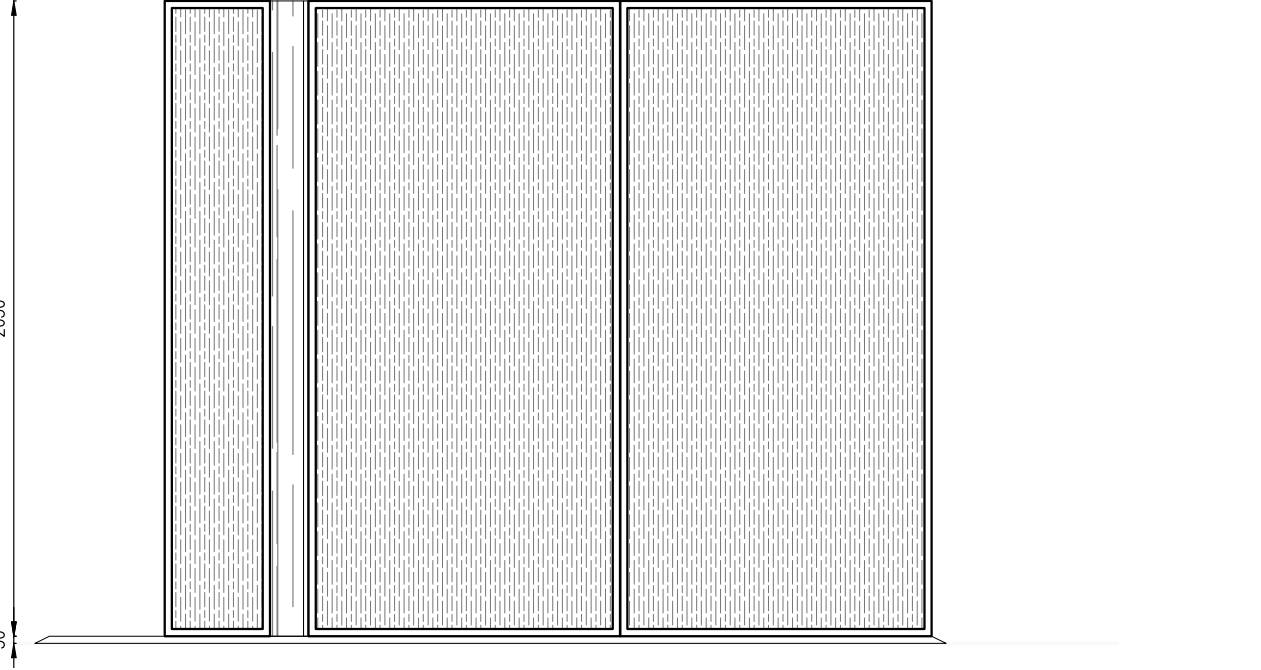

CASTIGLIONIDESIGN

MISTER SHUT
PROPOSTA CORNER ESPOSITIVI

Opzione A

Prospetto A

Prospetto B

Prospetto C

Prospetto D

Prospetto B

Prospetto D

Prospetto C

Prospetto A

Opzione B

Prospetto A

Prospetto B

Prospetto C

Prospetto D