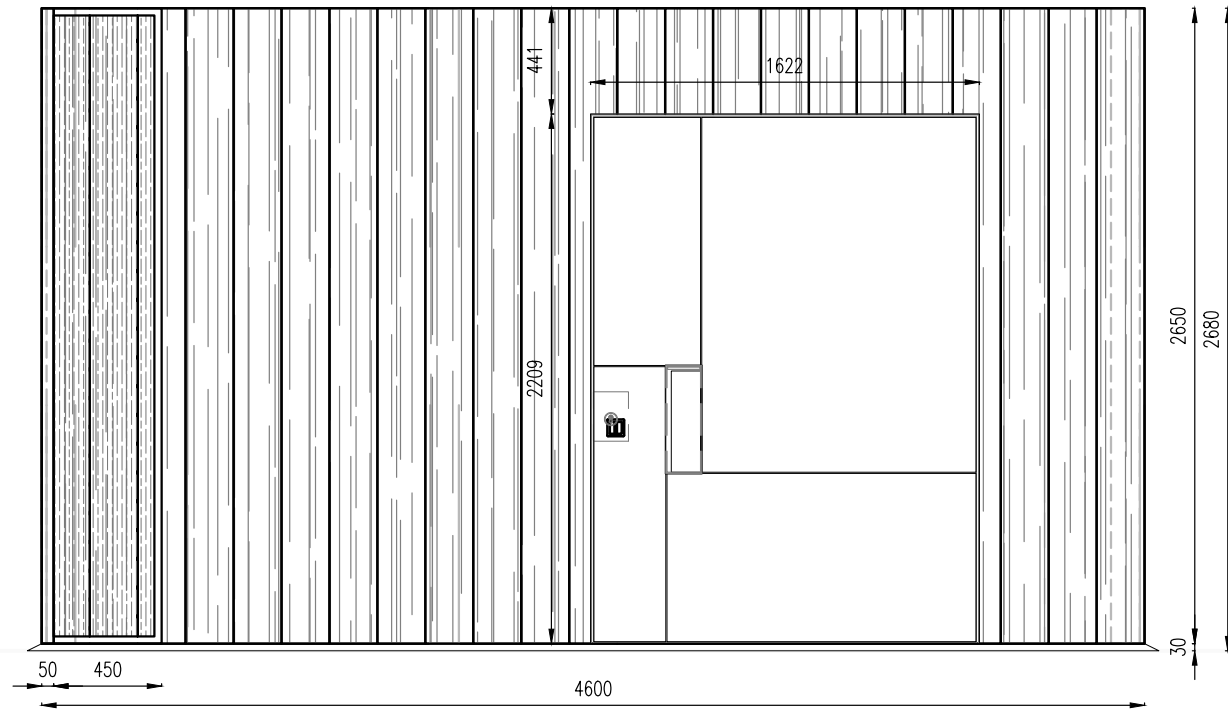

CASTIGLIONIDESIGN

MISTER SHUT
PROPOSTA CORNER ESPOSITIVI

Opzione A

Prospetto A

Prospetto B

Prospetto C

Prospetto D

Prospetto B

Prospetto D

Prospetto C

Prospetto A

Opzione B

Prospetto A

Prospetto B

Prospetto C

Prospetto D

Opzione C

Prospetto A

Prospetto B

Prospetto C

Prospetto D

Prospetto B

Prospetto A

Prospetto D