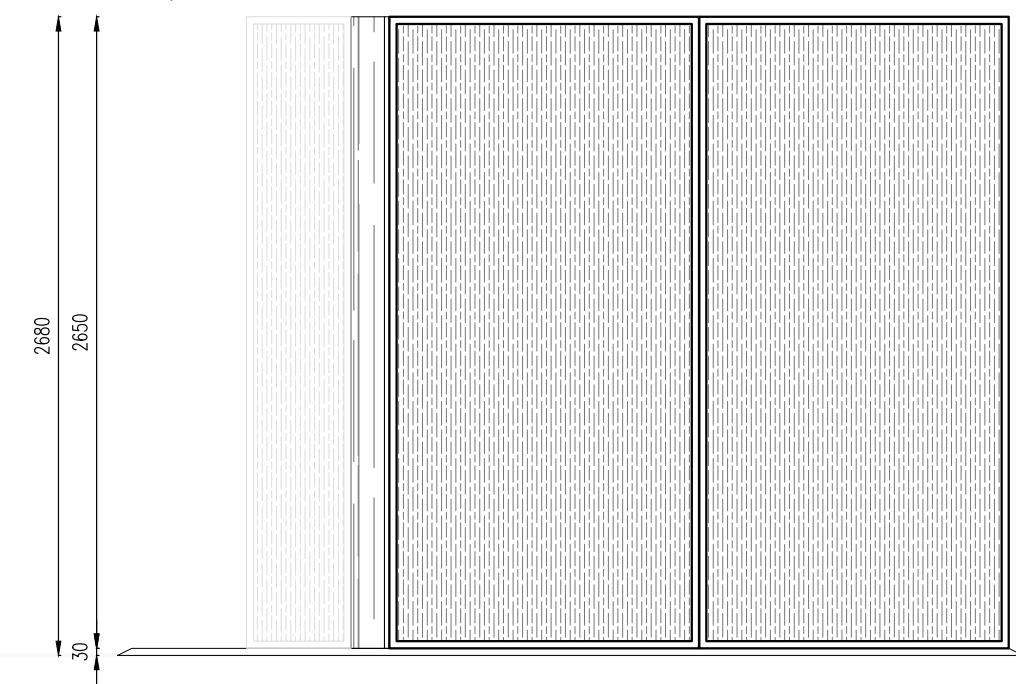

CASTIGLIONIDESIGN

MISTER SHUT
PROPOSTA CORNER ESPOSITIVI

Opzione A

Prospetto A

Prospetto B

Prospetto C

Prospetto D

Prospetto B

Prospetto D

Prospetto C

Prospetto A

Opzione B

Prospetto A

Prospetto B

Prospetto C

Prospetto D