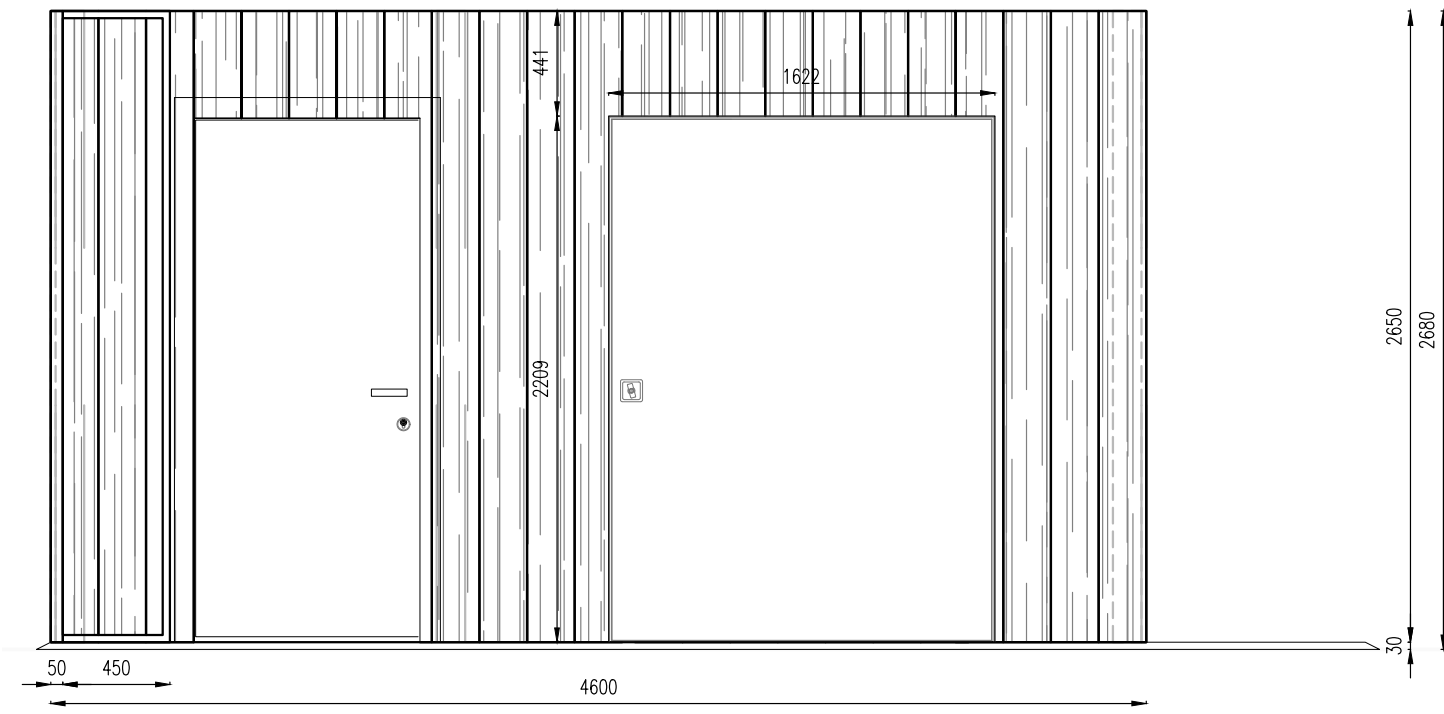

CASTIGLIONIDESIGN

MISTER SHUT
PROPOSTA CORNER ESPOSITIVI

Opzione A

Prospetto A

Prospetto B

Prospetto C

Prospetto D

Prospetto B

Opzione C

Prospetto A

Prospetto B

Prospetto C

Prospetto D

Prospetto B

Prospetto A

Prospetto D