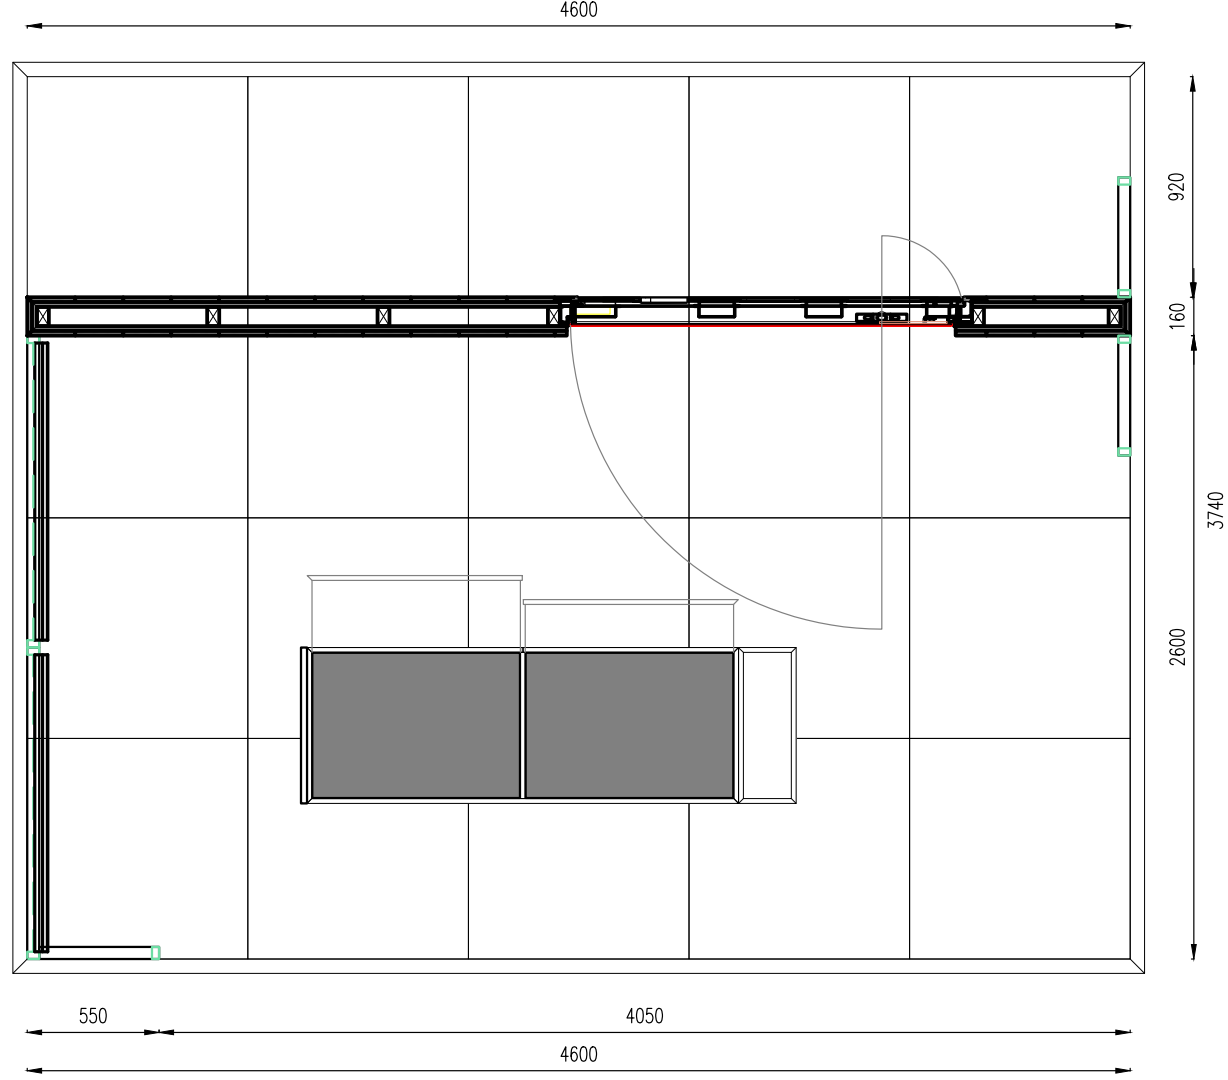

CASTIGLIONIDESIGN

MISTER SHUT
PROPOSTA CORNER ESPOSITIVI

Opzione A

Prospetto A

Prospetto B

Prospetto C

Prospetto D

Prospetto B

Prospetto D

Prospetto C

Prospetto A

Opzione B

Prospetto A

Prospetto B

Prospetto C

Prospetto D

Opzione C

Prospetto A

Prospetto B

Prospetto C

Prospetto D

Prospetto B

Prospetto A

Prospetto D